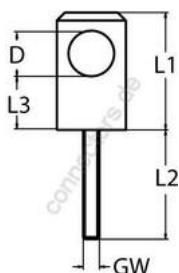

HOLGER HEUER

Always the right connection

Конечность для поручня

A4 - AISI 316

All details without our obligation

Product No.	Tube-Ø (D)	L1	L2	L3	GW	Box
87024022	22	58	55	27	M8	1
87024025	25	58	55	27	M8	1

Holger Heuer Exportservice eKfm