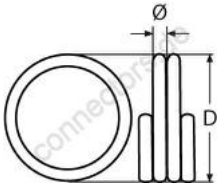

HOLGER HEUER

Always the right connection

Кольцо страховное

A2 - AISI 304

All details without our obligation

Product No.	Ø	D	Box
8358210	1,5	10	50
8358216	1,5	16	50

Holger Heuer Exportservice eKfm
Ring 18 · D-27777 Ganderkesee / Germany
P.O. Box 1514 · D-27766 Ganderkesee / Germany
Phone: **49 42 22 / 95 02 32 · Fax: **49 42 22 / 95 02 33
Website: www.connectors.de · E-mail: mail@connectors.de