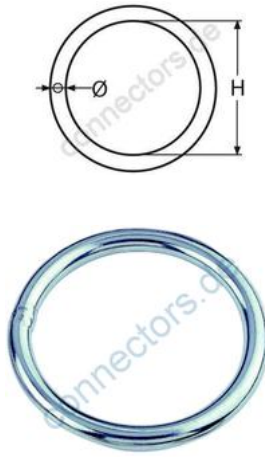

HOLGER HEUER

Always the right connection

Кольцо спаянное, полированное

A4 - AISI 316

All details without our obligation

Product No.	Ø	H	Box
8229403_15	3	15	50
8229403_20	3	20	50
8229403_30	3	30	50
8229404_25	4	25	50
8229404_30	4	30	50
8229404_35	4	35	50
8229405_30	5	30	20
8229405_40	5	40	20
8229406_35	6	35	20
8229406_40	6	40	20
8229406_45	6	45	20
8229408_40	8	40	10
8229408_50	8	50	10
8229410_50	10	50	10
8229410_60	10	60	10
8229412_70	12	70	5