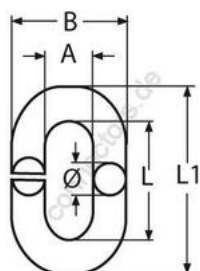

HOLGER HEUER

Always the right connection

Кольцо с прорезью (тип C)

A4 - AISI 316

All details without our obligation

Product No.	Ø	A	B	L	L1	Breaking load/kg (ca.)	Box
8286405	5	8	17,5	20	30	300	10
8286406	6	9	21	24	36	450	10
8286408	8	12	28	32	48	650	5
8286410	10	15	35	40	60	900	5
8286413	13	20	46	52	78	1600	1
8286416	16	24	56	64	96	3000	1