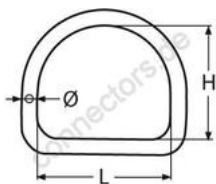

## Кольцо дельта-образное спаянное, полированное

A2 - AISI 304

All details without our obligation

Product No.	Ø	L	H	Box
8274203_15	3	15	15	10
8274203_20	3	20	18	10
8274204_20	4	20	18	10
8274204_25	4	25	23	10
8274205_25	5	25	23	10
8274205_30	5	30	26	10
8274206_30	6	30	27	10
8274206_40	6	40	36	10
8274206_50	6	50	47	5
8274208_50	8	50	36	5