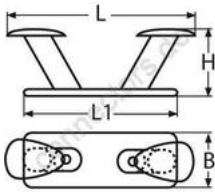

HOLGER HEUER

Always the right connection

KHEXT

A4 - AISI 316

All details without our obligation

Product No.	L	L1	B	H	GW	Box
85294160	160	150	60	65	M10	1
85294200	200	165	65	70	M10	1
85294240	220	200	70	85	M10	1
85294300	300	255	80	100	M12	1
85294350	340	310	90	115	M18	1