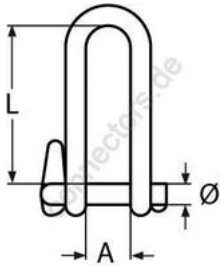

HOLGER HEUER

Always the right connection

Ключевая скоба

A4 - AISI 316

All details without our obligation

Product No.	Ø	A	L	Breaking load/kg (ca.)	Box
832445	5	13	40	954	10
832446	6	16	49	1363	10
832448	8	22	62	2271	10