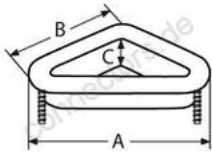

HOLGER HEUER

Always the right connection

Клюз (треугольный)

A4 - AISI 316

All details without our obligation

Product No.	A	B	C	Box
88894180	180	150	49	1

www.connectors.de

Holger Heuer Exportservice eKfm