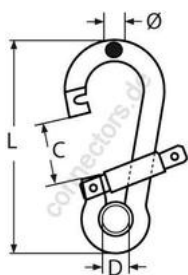

HOLGER HEUER

Always the right connection

Карабин с специальным замком и кольцом

A4 - AISI 316

All details without our obligation

Product No.	Ø	L	C	D	Breaking load/kg (ca.)	Box
8294408_80	8	80	19	10	800	10
8294410_100	10	100	22	14	1200	5
8294411_120	11	120	26	17	2000	5