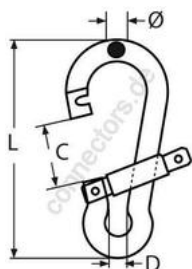

## Карабин с специальным замком

A4 - AISI 316

All details without our obligation

Product No.	Ø	L	D	C	Breaking load/kg (ca.)	Box
8293408_80	8	80	8,0	15	800	10
8293410_100	10	100	10,5	17	1200	5
8293411_120	11	120	15,0	23	2000	5