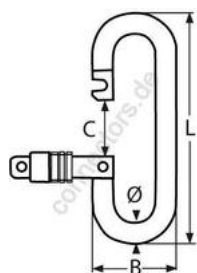

HOLGER HEUER

Always the right connection

Карабин с защелкивающимся замком

A4 - AISI 316

All details without our obligation

Product No.	Ø	L	B	C	Breaking load/kg (ca.)	Box
8960405_70	5	70	25	15	370	10
8960406_80	6	80	30	16	440	10
8960408_90	8	90	35	23	905	10
8960410_110	10	110	40	27	1395	5