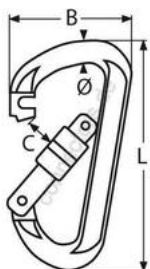

HOLGER HEUER

Always the right connection

Карабин с защелкивающимся замком

A4 - AISI 316

All details without our obligation

Product No.	Ø	L	B	C	Breaking load/kg (ca.)	Box
8957408_64	8	80	45	11,5	1590	10
8957410_80	10	100	55	14,0	1680	5