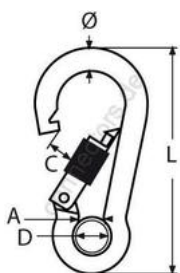

## Карабин с замком-муфтой

A4 - AISI 316

All details without our obligation

Product No.	Ø	L	D	A	C	Breaking load/kg (ca.)	Box
8232404_40	4	40	5	6,5	7	630	10
8232405_50	5	50	9	7,5	8	750	10
8232406_60	6	60	10	7,5	9	900	10
8232407_70	7	70	11	9	9	900	10
8232408_80	8	80	13	8	8	1400	10
8232410_100	10	100	16	10	10	2000	5
8232411_120	11	120	18	11	15	2100	5