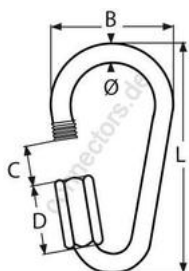

HOLGER HEUER

Always the right connection

Карабин с закручивающимся соединением

A4 - AISI 316

All details without our obligation

Product No.	Ø	B	L	C	D	Breaking load/kg (ca.)	Box
8961404_61	4	32	61	11	19	850	10
8961405_70	5	37	70	13	22	1350	10
8961406_82	6	42	82	14	25	2000	10
8961408_100	8	53	100	17	31	3300	10
8961410_118	10	63	118	20	36	5500	5
8961412_144	12	76	144	23	43	7500	5