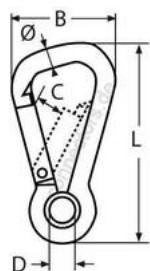

## Карабин асимметричный с кольцом

A4 - AISI 316

All details without our obligation

Product No.	Ø	L	C	D	B	Breaking load/kg (ca.)	Box
8322408_80	8	80	13	11	45	870	10
8322410_100	10	100	18	14	58	1350	5
8322411_120	11	120	24	18	70	1500	5