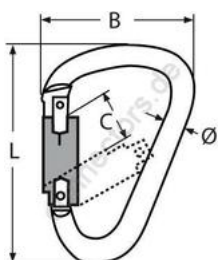

HOLGER HEUER

Always the right connection

Карабин (Алюминий) с односторонним страхованием 1/4 паварота

All details without our obligation

Product No.	Ø	L	B	C	Breaking load/kg (ca.)	Box
8490012_120	12	120	80	25	2400	5
8490014_190	14	190	104	46	2600	5