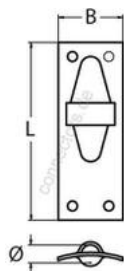

HOLGER HEUER

Always the right connection

Канатный выход (Крепёжная пластина)

A2 - AISI 304

All details without our obligation

Product No.	Type	L	B	Ø bis max.	Box
83442GEBOGEN	Curved	83	32	12	10
83442GERADE	Straight	83	32	12	10