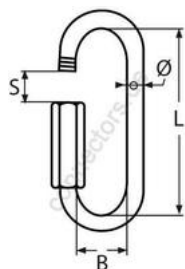

## Звено связующее с муфтой

A4 - AISI 316

All details without our obligation

Product No.	Ø	L	B	S	Breaking load/kg (ca.)	Box
8838403	3,5	40	8,5	8,5	1000	20
8838404	4	45	11,5	11,5	1250	20
8838405	5	52	13,0	13,0	2000	20
8838406	6	58	14,5	14,5	2900	10
8838408	8	74	17,5	17,5	7900	10
8838410	10	85	20,5	20,5	8000	5
8838412	12	100	23,5	23,5	11000	5