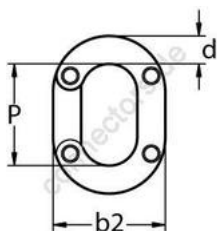

## Запасное звено для цепи (склёпывается)

A4 - AISI 316

All details without our obligation

Product No.	For chain mm	b2	P	d	Breaking load/kg (ca.)	Box
8363405	5	19	17,5	5	1200	10
8363406	6	24	21	6	2100	10
8363408	8	28	24	8	3000	5
8363410	10	34	29	10	4600	1