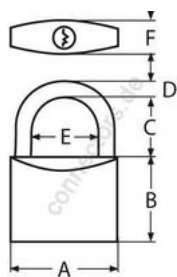

HOLGER HEUER

Always the right connection

Замок навесной, дуга

All details without our obligation

Product No.	A	B	C	D	E	F	Box
8500730	30	27,3	17,0	4,8	15,8	12,7	5
8500740	40	33,0	23,8	6,4	22,6	14,2	5
8500750	50	40,3	27,9	7,9	29,5	16,5	5