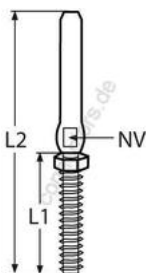

## Зажим для троса с резьбой

A4 - AISI 316

All details without our obligation

Product No.	GW	Wire rope Ø	L1	L2	NV	D	Box
8307405/25	M5	2,5	40	86	4	5,5	10
8307406/3	M6	3	48	100	5	6,5	10
8307406/4	M6	4	48	110	6	7,5	10
8307408/4	M8	4	57	117	6	7,5	10
8307408/5	M8	5	57	124	7	9,0	10
8307410/5	M10	5	63	130	7	9,0	5
8307410/6	M10	6	63	145	10	12,5	5
8307412/6	M12	6	80	162	10	12,5	5
8307412/8	M12	8	80	180	14	16,0	5
8307414/7	M14	7	90	180	12	14,2	1
8307416/8	M16	8	100	200	14	16,0	1
8307416/10	M16	10	100	210	15	18,0	1
8307420/10	M20	10	119	230	15	18,0	1
8307420/12	M20	12	120	245	17	20,0	1
8307422/14	M22	14	140	308	22	25,0	1
8307424/16	M24	16	170	363	24	28,0	1