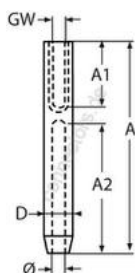

HOLGER HEUER

Always the right connection

Зажим для троса с внутренней резьбой

A4 - AISI 316

All details without our obligation

| Product No. | Wire rope Ø | GW | D | A | A1 | A2 | Box |
|-------------|-------------|----|------|----|----|----|-----|
| 8449405/3 | 3 | M5 | 6,3 | 55 | 20 | 28 | 10 |
| 8449406/4 | 4 | M6 | 7,5 | 65 | 22 | 36 | 10 |
| 8449406/5 | 5 | M6 | 9,0 | 70 | 22 | 41 | 5 |
| 8449408/6 | 6 | M8 | 12,5 | 85 | 25 | 53 | 5 |