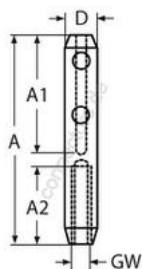

HOLGER HEUER

Always the right connection

Зажим для троса равномерной регулировки

A4 - AISI 316

All details without our obligation

Product No.	Wire rope Ø	GW	D	A	A1	A2	Box
8451434RE	3+4	M6 right	12	80	45	30	5
8451434LI	3+4	M6 left	12	80	45	30	5
8451405RE	5	M6 right	12	80	45	30	5
8451405LI	5	M6 left	12	80	45	30	5