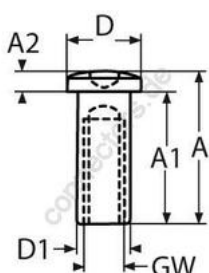

## Зажим для троса полукруглый с внутр. резьбой и внутр. шестигранником

A2 - AISI 304

All details without our obligation

| Product No. | GW  | D  | D1  | A  | A1 | A2 | Box |
|-------------|-----|----|-----|----|----|----|-----|
| 8464405     | M5  | 12 | 7,5 | 25 | 18 | 4  | 10  |
| 8464406     | M6  | 12 | 8,0 | 30 | 24 | 4  | 10  |
| 8464408     | M8  | 16 | 12  | 35 | 28 | 5  | 5   |
| 8464410     | M10 | 20 | 14  | 40 | 32 | 6  | 5   |