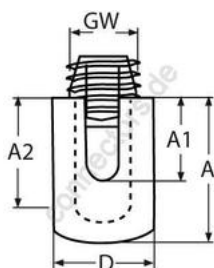

HOLGER HEUER

Always the right connection

Зажим для троса крестовой с установочным винтом

A4 - AISI 316

All details without our obligation

Product No.	Wire rope Ø	GW	H	Ø	Box
842443	3	M12	19	20	10
842444	4	M12	21	20	10
842445	5	M12	23	20	5
842446	6	M12	25	20	5