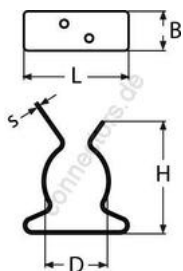

HOLGER HEUER

Always the right connection

Держатель лодкачнова крючка

A2 - AISI 304

All details without our obligation

Product No.	L	B	D	H	S	Box
8593235	35	19	20	38	1,3	10
8593250	50	19	28	54	1,3	10

Holger Heuer Exportservice eKfm