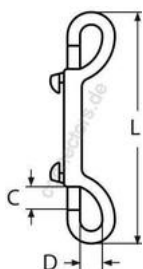

# HOLGER HEUER

Always the right connection

## Двойной карабин

A4 - AISI 316

All details without our obligation

Product No.	L	C	D	Breaking load/kg (ca.)	Box
84164115	115	10	11	200	5

Holger Heuer Exportservice eKfm

Ring 18 · D-27777 Ganderkesee / Germany