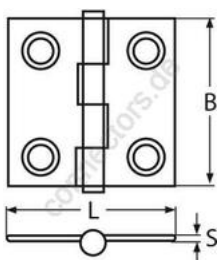

## Дверная петля

A4 - AISI 316

All details without our obligation

Product No.	L	B	S	Box
8233438_38	38	38	4	5
8233450_50	50	50	4	5

Holger Heuer Exportservice eKfm

Ring 18 · D-27777 Ganderkesee / Germany

P.O. Box 1514 · D-27766 Ganderkesee / Germany