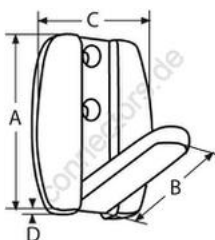

HOLGER HEUER

Always the right connection

Вешалка - крючок, утапливаемый

A4 - AISI 316

All details without our obligation

Product No.	A	B	C	D	Box
8830450	50	50	28	10	5

Holger Heuer Exportservice eKfm

Ring 18 · D-27777 Ganderkesee / Germany