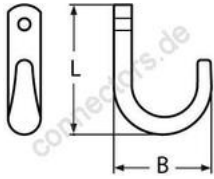

HOLGER HEUER

Always the right connection

Вешалка - крючок

A2 - AISI 304

All details without our obligation

Product No.	B	L	Box
8400230_25	30	40	10

Holger Heuer Exportservice eKfm

Ring 18 · D-27777 Ganderkesee / Germany