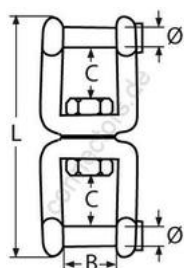

## Вертлюг открытый конец - открытый конец с внутренним шестигранником

A4 - AISI 316

All details without our obligation

Product No.	Ø	L	B	C	Breaking load/kg (ca.)	Box
8535405	5	60	10	11	600	10
8535406	6	66	12	11	1350	10
8535408	8	94	16	16	2500	10
8535410	10	118	20	22	3500	5
8535413	13	152	26	28	6000	1
8535416	16	188	34	37	10800	1
8535419	19	229	38	45	16100	1