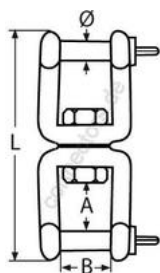

HOLGER HEUER

Always the right connection

Вертлюг открытый конец - открытый конец

A4 - AISI 316

All details without our obligation

Product No.	\varnothing	L	B	A	Breaking load/kg (ca.)	Box
8256405	5	60	10	11	600	10
8256406	6	66	12	11	1350	10
8256408	8	94	16	16	2500	10
8256410	10	118	20	22	3500	5
8256413	13	152	28	28	6000	1
8256416	16	188	34	37	9800	1
8256419	19	229	38	45	15000	1