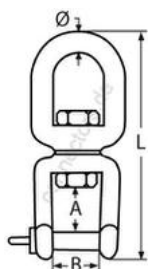

HOLGER HEUER

Always the right connection

Вертлюг открытый конец - кольцо

A4 - AISI 316

All details without our obligation

Product No.	Ø	L	B	A	Breaking load/kg (ca.)	Box
8255405	5	60	10	11,5	640	10
8255406	6	66	12	11	1350	10
8255408	8	94	16	16	2500	10
8255410	10	118	22	22	3500	5
8255413	13	152	28	28	6000	1
8255416	16	188	34	37	9800	1
8255419	19	229	38	45	15000	1