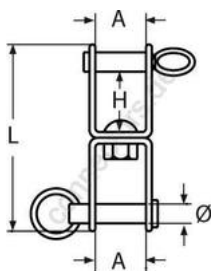

HOLGER HEUER

Always the right connection

Вертлюг (Плоский) открытый конец - открытый конец

A2 - AISI 304

All details without our obligation

Product No.	Ø	A	L	H	Box
8364212_47	5	12	47	10	10
8364214_55	6	14	62	11	10