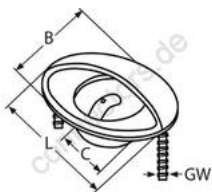

## Буксировочный крюк для водных лыж

A4 - AISI 316

All details without our obligation

Product No.	L	B	C	GW	Box
8891492_62	92	62	50	M8	1

Holger Heuer Exportservice eKfm

Ring 18 · D-27777 Ganderkesee / Germany