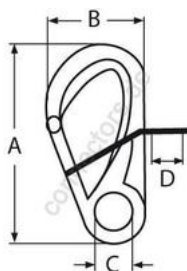

## Буй-Карабин

A4 - AISI 316

All details without our obligation

Product No.	A	B	C	D	Breaking load/kg (ca.)	Box
86794108_63	108	63	21	35	910	5

Holger Heuer Exportservice eKfm  
Ring 18 · D-27777 Ganderkesee / Germany  
P.O. Box 1514 · D-27766 Ganderkesee / Germany  
Phone: \*\*49 42 22 / 95 02 32 · Fax: \*\*49 42 22 / 95 02 33  
Website: [www.connectors.de](http://www.connectors.de) · E-mail: [mail@connectors.de](mailto:mail@connectors.de)