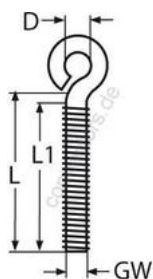

## Болт с петлёй

A2 - AISI 304

All details without our obligation

Product No.	GW	L	L1	D	Box
8473205_30	M5	30	27	8	10
8473205_40	M5	40	37	8	10
8473205_50	M5	50	47	8	10
8473206_20	M6	20	18	10	10
8473206_30	M6	30	27	10	10
8473206_40	M6	40	37	10	10
8473206_60	M6	60	57	10	10
8473208_60	M8	60	57	10	5
8473208_80	M8	80	77	10	5
8473210_70	M10	70	65	15	5