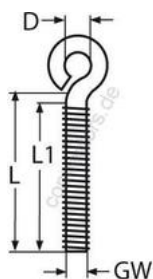

HOLGER HEUER

Always the right connection

Болт с петлёй

A2 - AISI 304

All details without our obligation

| Product No. | GW | L | L1 | D | Box |
|-------------|-----|----|----|----|-----|
| 8473205_30 | M5 | 30 | 27 | 8 | 10 |
| 8473205_40 | M5 | 40 | 37 | 8 | 10 |
| 8473205_50 | M5 | 50 | 47 | 8 | 10 |
| 8473206_20 | M6 | 20 | 18 | 10 | 10 |
| 8473206_30 | M6 | 30 | 27 | 10 | 10 |
| 8473206_40 | M6 | 40 | 37 | 10 | 10 |
| 8473206_60 | M6 | 60 | 57 | 10 | 10 |
| 8473208_60 | M8 | 60 | 57 | 10 | 5 |
| 8473208_80 | M8 | 80 | 77 | 10 | 5 |
| 8473210_70 | M10 | 70 | 65 | 15 | 5 |