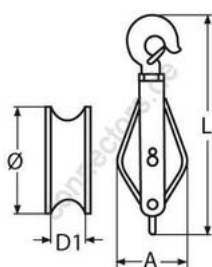

HOLGER HEUER

Always the right connection

Блок одинарный, крюк с предохранительной защелкой и латунной втулкой

A2 - AISI 304

All details without our obligation

Product No.	Ø	mm	D1	A	L	S.W.L.	Box
83952075	75	16	16	80	256	1400	1
83952100	100	19	19	108	315	2500	1