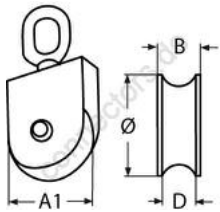

## Блок одинарный с латунной втулкой

A2 - AISI 304

All details without our obligation

Product No.	Ø	mm	A1	B	D	S.W.L.	Box
83922050	50	14	52	21	16	1000	1
83922075	75	14	78	19	16	1600	1
83922100	100	16	104	24	19	2600	1