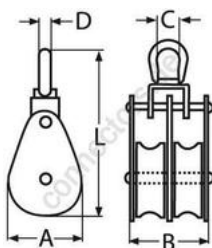

HOLGER HEUER

Always the right connection

Блок двойной с латунной втулкой

A2 - AISI 304

All details without our obligation

Product No.	Ø	mm	A	B	C	D	L	S.W.L.	Box
8390225	25	8	27	37	13	5	88	300	1
8390232	32	8	35	42	17	6	104	300	1
8390250	50	14	54	54	19	8	143	500	1