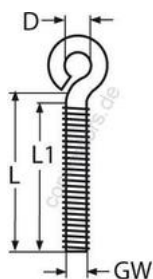

HOLGER HEUER

Always the right connection

Ösenschraube

A2 - AISI 304

Alle Angaben ohne Gewähr

Artikel-Nr.	GW	L	L1	D	VPE
8473205_30	M5	30	27	8	10
8473205_40	M5	40	37	8	10
8473205_50	M5	50	47	8	10
8473206_20	M6	20	18	10	10
8473206_30	M6	30	27	10	10
8473206_40	M6	40	37	10	10
8473206_60	M6	60	57	10	10
8473208_60	M8	60	57	10	5
8473208_80	M8	80	77	10	5
8473210_70	M10	70	65	15	5