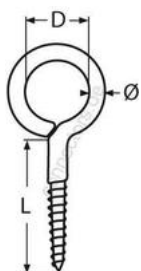

## Ösenschraube

A4 - AISI 316

Alle Angaben ohne Gewähr

Artikel-Nr.	L	D	Ø	VPE
8316416_8	16	8	3,3	10
8316420_10	20	10	3,3	10
8316425_12	25	12	3,9	10
8316430_14	30	14	3,9	10

Holger Heuer Exportservice eKfm  
Ring 18 · D-27777 Ganderkesee  
Postfach 1514 · D-27766 Ganderkesee  
Telefon: 0 42 22 / 95 02 32 · Fax: 0 42 22 / 95 02 33  
Webseite: [www.connectors.de](http://www.connectors.de) · E-Mail: [mail@connectors.de](mailto:mail@connectors.de)