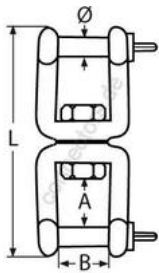

## Wirbelschäkel, Gabel - Gabel

A4 - AISI 316

Alle Angaben ohne Gewähr

Artikel-Nr.	Ø	L	B	A	Bruchlast/kg (ca.)	VPE
8256405	5	60	10	11	600	10
8256406	6	66	12	11	1350	10
8256408	8	94	16	16	2500	10
8256410	10	118	20	22	3500	5
8256413	13	152	28	28	6000	1
8256416	16	188	34	37	9800	1
8256419	19	229	38	45	15000	1