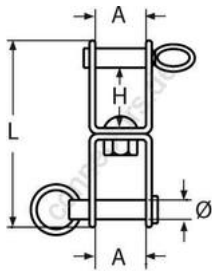

HOLGER HEUER

Always the right connection

Wirbelschäkel, flach, Gabel - Gabel

A2 - AISI 304

Alle Angaben ohne Gewähr

Artikel-Nr.	Ø	A	L	H	VPE
8364212_47	5	12	47	10	10
8364214_55	6	14	62	11	10

Holger Heuer Exportservice eKfm
Ring 18 · D-27777 Ganderkesee
Postfach 1514 · D-27766 Ganderkesee
Telefon: 0 42 22 / 95 02 32 · Fax: 0 42 22 / 95 02 33
Webseite: www.connectors.de · E-Mail: mail@connectors.de