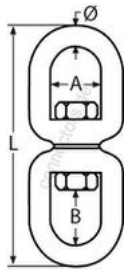

HOLGER HEUER

Always the right connection

Wirbel, Auge - Auge

A4 - AISI 316

Alle Angaben ohne Gewähr

Artikel-Nr.	Ø	L	B	A	Bruchlast/kg (ca.)	VPE
8254405	5	60	13	13	820	10
8254406	6	65	15	15	1350	10
8254408	8	90	22	20	2500	10
8254410	10	115	27	24	3500	5
8254413	13	154	35	32	6000	1
8254416	16	188	45	39	10800	1
8254419	19	231	50	41	16100	1