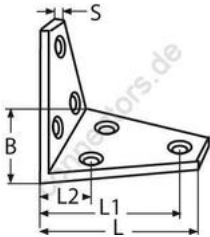

HOLGER HEUER

Always the right connection

Winkel, poliert

A2 - AISI 304

Alle Angaben ohne Gewähr

Artikel-Nr.	L	L1	L2	B	S	VPE
8341241_25	41	35,0	18,0	25	3	10
8341256_35	56	47,5	18,5	35	3	10
8341280_50	80	71,0	24,0	50	3	10