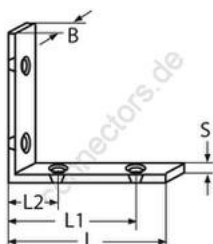

## Winkel, poliert

A2 - AISI 304

Alle Angaben ohne Gewähr

Artikel-Nr.	L	L1	L2	B	S	VPE
8340231_12	31	25	12	12	3	10
8340246_13	46	38	18	13	3	10
8340261_15	61	51	21	15	3	10

Holger Heuer Exportservice eKfm  
Ring 18 · D-27777 Ganderkesee  
Postfach 1514 · D-27766 Ganderkesee  
Telefon: 0 42 22 / 95 02 32 · Fax: 0 42 22 / 95 02 33  
Webseite: [www.connectors.de](http://www.connectors.de) · E-Mail: [mail@connectors.de](mailto:mail@connectors.de)