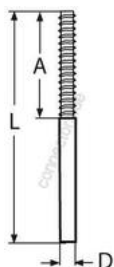

HOLGER HEUER

Always the right connection

Welding stud with right thread

A4 - AISI 316

All details without our obligation

Product No.	GW	L	A	D	Box
8484405	M5	85	40	4,4	10
8484406	M6	100	45	5,2	10
8484408	M8	112	52	7,0	10
8484410	M10	127	62	8,8	5
8484412	M12	140	75	10,7	5
8484414	M14	150	82	12,5	1
8484416	M16	170	95	14,2	1
8484420	M20	185	105	18,1	1