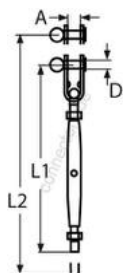

HOLGER HEUER

Always the right connection

Wantenspanner mit Toggle und Terminal

A4 - AISI 316

Alle Angaben ohne Gewähr

| Artikel-Nr. | GW | Drahtseil-Ø | L1 | L2 | A | D | VPE |
|-------------|-----|-------------|-----|-----|----|----|-----|
| 8276406/3 | M6 | 3 | 180 | 250 | 7 | 6 | 10 |
| 8276406/4 | M6 | 4 | 190 | 260 | 7 | 6 | 10 |
| 8276408/4 | M8 | 4 | 210 | 285 | 10 | 8 | 10 |
| 8276408/5 | M8 | 5 | 215 | 290 | 10 | 8 | 10 |
| 8276410/5 | M10 | 5 | 250 | 340 | 12 | 9 | 5 |
| 8276410/6 | M10 | 6 | 265 | 355 | 12 | 9 | 5 |
| 8276412/6 | M12 | 6 | 300 | 410 | 13 | 12 | 5 |
| 8276412/8 | M12 | 8 | 320 | 430 | 13 | 12 | 5 |
| 8276414/7 | M14 | 7 | 328 | 453 | 15 | 14 | 1 |
| 8276416/8 | M16 | 8 | 390 | 530 | 17 | 16 | 1 |
| 8276416/10 | M16 | 10 | 400 | 540 | 17 | 16 | 1 |
| 8276420/10 | M20 | 10 | 450 | 590 | 20 | 19 | 1 |