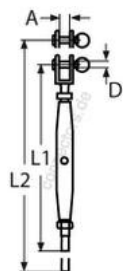

HOLGER HEUER

Always the right connection

Wantenspanner mit Gabel und Terminal

A4 - AISI 316

Alle Angaben ohne Gewähr

Artikel-Nr.	GW	Drahtseil-Ø	L1	L2	A	D	VPE
8275405/25	M5	2,5	155	215	6	5	10
8275406/3	M6	3	175	245	7,5	6	10
8275406/4	M6	4	185	255	7,5	6	10
8275408/4	M8	4	200	275	11	8	10
8275408/5	M8	5	205	280	11	8	10
8275410/5	M10	5	230	320	12	9	5
8275410/6	M10	6	245	335	12	9	5
8275412/6	M12	6	285	400	14	12	5
8275412/8	M12	8	305	420	14	12	5
8275414/7	M14	7	315	435	15	15	1
8275416/8	M16	8	360	500	17	17	1
8275416/10	M16	10	370	510	17	16	1
8275420/10	M20	10	410	560	20	20	1
8275420/12	M20	12	410	560	20	20	1